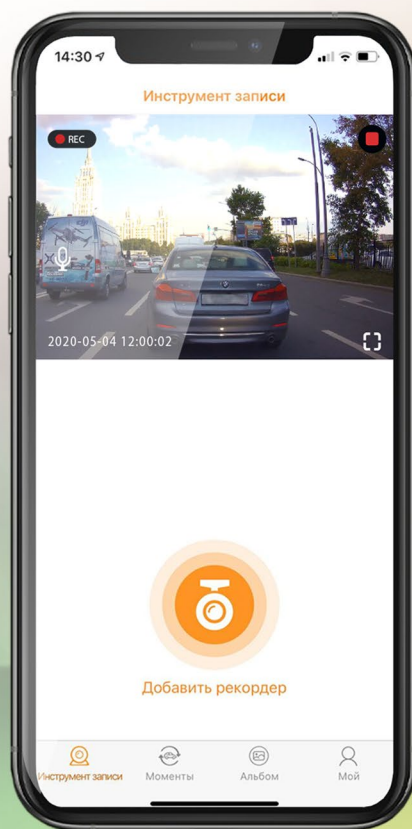

КОПИРОВАНИЕ ФАЙЛОВ И ИЗМЕНЕНИЕ НАСТРОЕК ПО WiFi

Встроенный WiFi-модуль позволяет использовать смартфон для изменения настроек видеорежистратора, а также для просмотра, копирования и удаления записей. Для этого скачайте и установите на свой смартфон приложение **RoadCam** для iOS и Android.