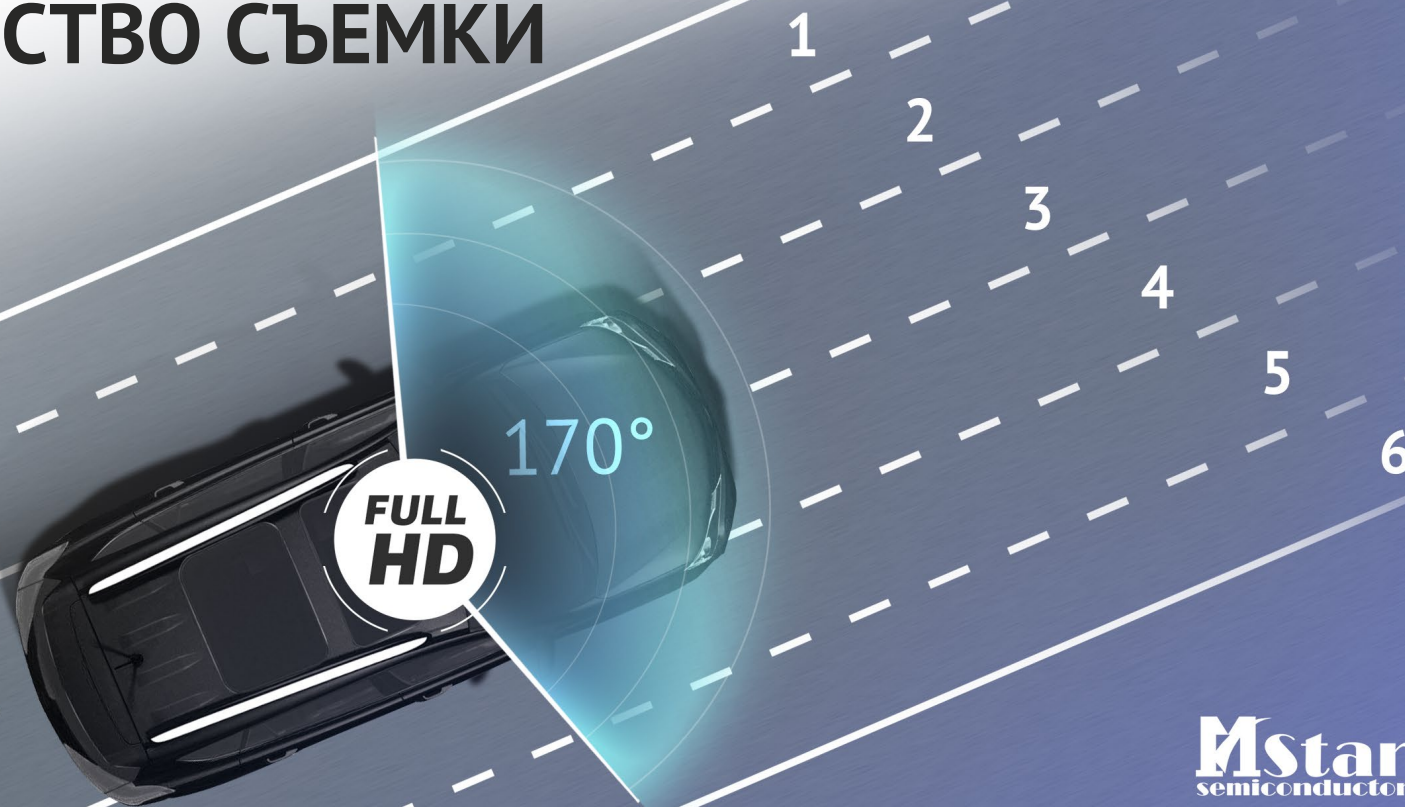

Широкий угол обзора

Защита от сложных погодных условий

Помощь при движении назад

ПРОЦЕССОР MSTAR, УГОЛ ОБЗОРА 170°, ВЫСОКОЕ КАЧЕСТВО СЪЕМКИ

Мощный процессор **MStar 8339** поддерживает детализированную фронтальную съемку в разрешении **Full HD**. Камера заднего вида **iBOX RearCam HD12*** записывает видео в разрешении **HD**, а камера **iBOX RearCam FHD12*** – в разрешении **Full HD**. Обработка видео ведется с применением кодека **H.264**, что позволяет хранить значительно больше видеофайлов на **SD** карте. Благодаря углу обзора **170 градусов** в кадр попадает шесть полос дорожного полотна и обочина.